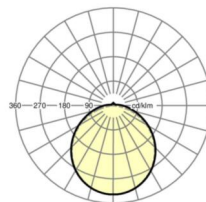

параметры

номер заказа	21665217781
код EAN	4020863354948
номер таможенного тарифа	94051140
Знак прохождения контроля	IP 44, класс защиты I, F, HACCP DIN10500/Food/IFS-пригодность для применения/BRC, Indoor, CE
Степень ударопрочности IK	IK06
Температура окружения	ta 25°C
Гарантийный срок	5 лет

электротехника

Балласт	Электронный драйвер, дежурное освещение 3ч. (1 штука)
Мощность системы	46W
сетевое напряжение	230V/50Hz
автоматический предохранитель (пусковой ток)	8 штук/B10, 13 штук/B16, 13 штук/C10, 21 штук/C16
класс энергосбережения/Источник света	C

Оптика

Оснастка	LED, цветопередача/оттенок света CRI ≥ 80 / 4000K
Номинальный световой поток	5268lm
Номинальный световой поток-при дежурном освещении	173lm
Срок службы LED	50000h L80/B10 (Tq 25°C)
светоотдача светильников	114lm/W
UGR поп./вдоль	21.5 / 20.9

Механика

цвет корпуса	белый стандартный для электротехники RAL 9016
размеры (LxWxH/DxH)	1504mm x 218mm x 80mm
вес (нетто)	3.5kg
Кабельный ввод KE (X/Y)	0mm/0mm
Вид монтажа	Потолочная одиночная установка, установка отдельных светильников на подвесе, установка на стене

DEEP-LINK

<https://www.regiolux.de/ru/article/21665217781>