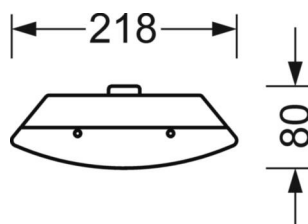

## Механика

цвет корпуса	белый стандартный для электротехники RAL 9016
размеры (LxWxH/DxH)	1504mm x 218mm x 80mm
вес (нетто)	3.5kg
Кабельный ввод KE (X/Y)	0mm/0mm
Вид монтажа	Потолочная одиночная установка, установка отдельных светильников на подвесе, установка на стене

## DEEP-LINK

<https://www.regiolux.de/ru/article/21665217781>

Ссылка	LED 5300lm 840
$\eta_{LB}$	100 %
$\Phi \downarrow/\uparrow$	95 % / 5 %
UGR поп./вдоль	21.5 / 20.9

**размеры**

<b>L</b>	1504 mm	Длина
<b>B</b>	218 mm	Ширина
<b>H</b>	80 mm	Высота
<b>A1</b>	1100 mm	Расстояние между точками крепежа при одиночной установке
<b>A3</b>	554 mm	Расстояние между точками крепежа между светильниками в световой п
<b>X</b>	0 mm	Расстояние от ввода проводов до середины светильника по оси X (вдо
<b>Y</b>	0 mm	Расстояние от ввода проводов до середины светильника по оси Y (поп