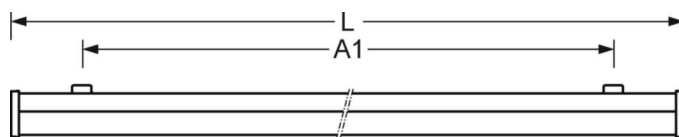

## Механика

цвет корпуса	белый стандартный для электротехники RAL 9016
размеры (LxWxH/DxH)	1504mm x 218mm x 80mm
вес (нетто)	3.5kg
Кабельный ввод KE (X/Y)	0mm/0mm
Вид монтажа	Потолочная одиночная установка, установка отдельных светильников на подвесе, установка на стене

## DEEP-LINK

<https://www.regiolux.de/ru/article/21665217781>

Ссылка	LED 5300lm 840
$\eta_{LB}$	100 %
$\Phi \downarrow/\uparrow$	95 % / 5 %
UGR поп./вдоль	21.5 / 20.9

**размеры**

<b>L</b>	1504 mm	Длина
<b>B</b>	218 mm	Ширина
<b>H</b>	80 mm	Высота
<b>A1</b>	1100 mm	Расстояние между точками крепежа при одиночной установке
<b>A3</b>	554 mm	Расстояние между точками крепежа между светильниками в световой п
<b>X</b>	0 mm	Расстояние от ввода проводов до середины светильника по оси X (вдо
<b>Y</b>	0 mm	Расстояние от ввода проводов до середины светильника по оси Y (поп